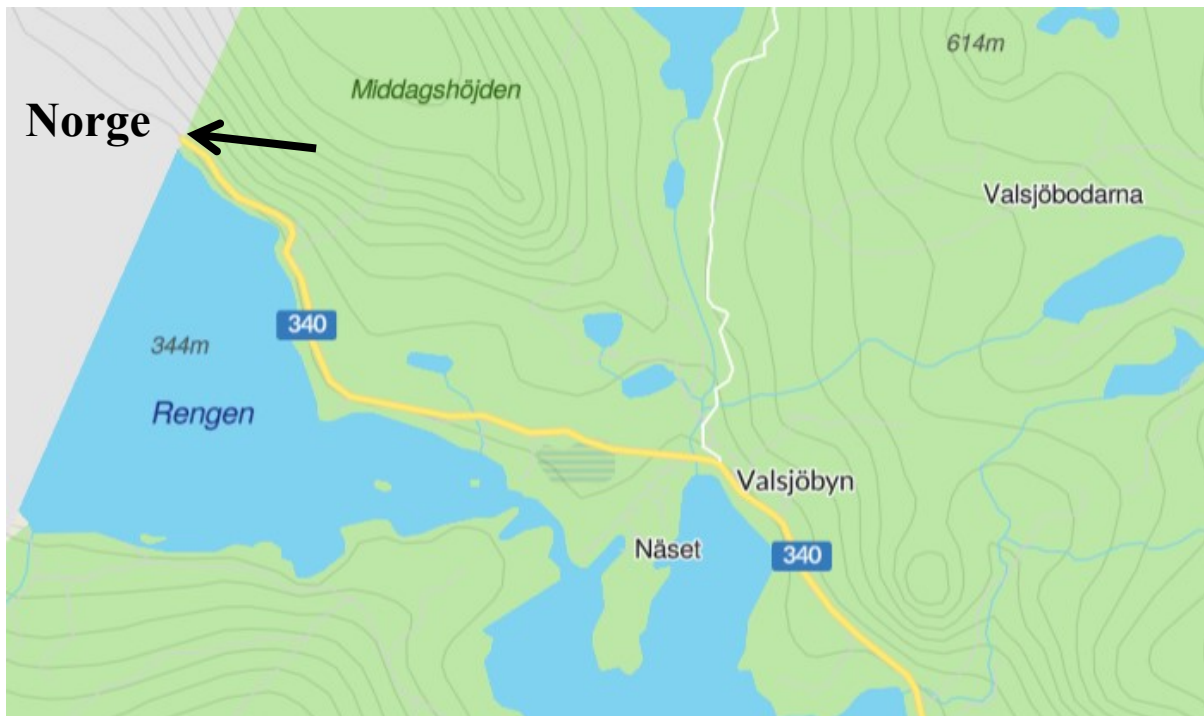

Minnesstenarnas läge

Minnessten i Viksmon

Minnesstenen är belägen i vägskälet Viksmon

Minnessten på Sånga mo

Minnesstenen är belägen på nippkanten cirka 1 km sydost Sånga kyrka.

Minnesstenarna på Sollefteå läger

Minnesstenarna för Sollefteå läger, Oscar och Int 4 är belägna på före detta Hundskolans kasernområde 500 m sydost XL-BYGG Fresks.

Minnessten i Västernorrlands regementes park

Minnesstenen är belägen i Regementsparken 100 m norr I 21 före detta kanslihus.

Minnessten i Valsjöbyn Jämtland

Minnesstenen ligger vid väg 340 5 km väster Valsjöbyn och 100 m hitom norska gränsen.

Minnessten i Gäddede Jämtland

Minnesstenen ligger vid väg 342 4 km väst sydväst Gäddede och 100 m hitom norska gränsen